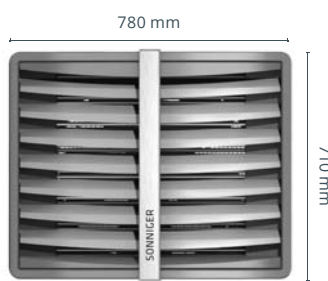

* uváděný topný výkon pro teplotní spád 50/30°C - 120/90°C, vstupní teplota vzduchu 0°C, III rychlost

** pro vstupní teplotu vzduchu 0°C

Velikosti jednotek

CR ONE

CR1 | CR2 | CR3

CR2 MAX | CR3 MAX | CR4 MAX

Destratifikátor MIX

instalační výška:
MIX 1 do 13 m, MIX 2 do 16 m

Příslušenství

Panel COMFORT (WAA0054N)

- Jedinečný design SONNIGER
- Manuální regulace rychlosti
- Větrání v letním období
- pro AC jednotky