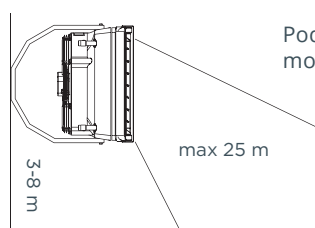

Instalace

Montáž na zeď

Podstropní montáž