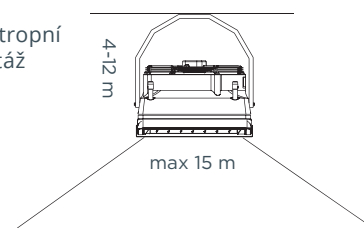

Pro kondenzační kotle a tepelná čerpadla

energeticky úsporné ventilátory, modulační systém

efektivní vytápění 5 - 120 kW

dálkové ovládání pomocí mobilní aplikace

NEJLEPŠÍ CENA