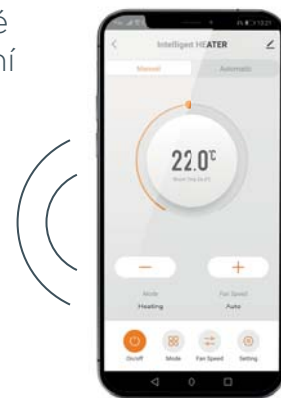

Dálkové ovládání