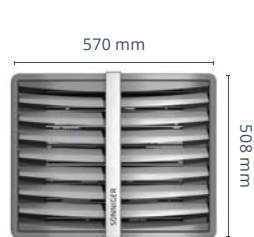

model 3D

		HEATER CONDENS						
TECHNICKÉ PARAMETRY		CR ONE	CR1	CR2	CR3	CR2MAX	CR3 MAX	CR4 MAX
index AC		WA0015	WA0016	WA0017	WA0018	WA0024	WA0025	WA0026
index EC		WA0015EC	WA0016EC	WA0017EC	WA0018EC	WA0024EC	WA0025EC	WA0026EC
doporučený rozsah topného výkonu*	kW	5-25	10-35	15-50	20-70	25-70	35-95	40-120
teplotní spád (70/50°C) / ΔT nárůst teploty vzduchu**	kW/°C	13 kW 25°C	16 kW 13°C	26 kW 22°C	35 kW 34°C	40 kW 22°C	53 kW 35°C	68 kW 44°C
počet topných řad		2	1	2	3	2	3	3
průtok vzduchu - III rychlost	m ³ /h	1600	3900	3350	2950	5700	5600	5100
hlučnost ve vzdálenosti 5m - III rychlost	dB	52	62	60	60	59	58	58
průměr připojení	"	1/2	3/4	3/4	3/4	3/4	3/4	3/4
napájecí napětí AC ventilátor V/Hz 230/50	W/A	124/0,58	250/1,08	250/1,08	250/1,08	520/2,2	520/2,2	520/2,2
nnapájecí napětí EC ventilátor V/Hz 230/50	W/A	127/0,59	250/1,09	250/1,09	250/1,09	520/2,29	520/2,29	520/2,29

* uváděný topný výkon pro teplotní spád 50/30°C - 120/90°C, vstupní teplota vzduchu 0°C, III rychlost

** pro vstupní teplotu vzduchu 0°C

Velikosti jednotek

CR ONE

CR1 | CR2 | CR3

CR2 MAX | CR3 MAX | CR4 MAX